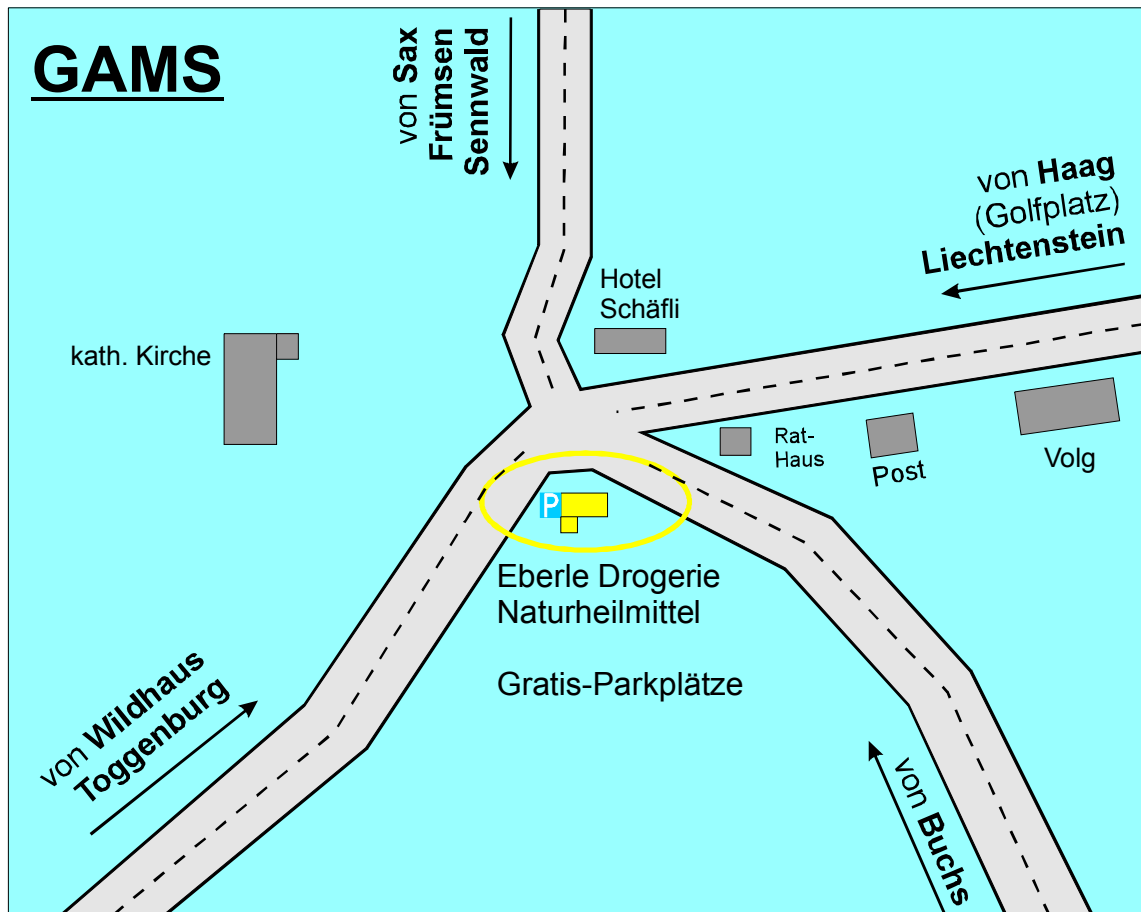

Eberle Drogerie

Naturheilmittel · 9473 Gams

Adresse:

Eberle Drogerie Naturheilmittel
Hof 5
9473 Gams

Tel. +41 (0)81 771 15 25
Mail: info@eberle-drogerie.ch
Web: www.eberle-drogerie.ch

Öffnungszeiten:

Montag bis Freitag: 8.00-12.00 Uhr
Mittwoch 8.00-12.00 Uhr
Samstag 8.00-12.00 Uhr

13.30-18.30 Uhr
Nachmittag geschlossen
13.30-16.00 Uhr